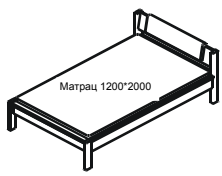

Этажерка широкая с выдвижными ящиками

925x450xh1750

Комод с открытыми полками

925x450xh1750

Шкаф гардеробный подростковый

925x650xh2050

Полка шкафа подросткового

848x560xh18

Полка шкафа детского

848x360xh18

Кровать подростковая (спальное место 2000*1200)

2160*1285*h785

Диван-кровать подростковая (спальное место 2000*1200)

2160*1284*h785

Диван-кровать подростковая (спальное место 2000*900)