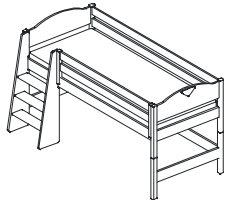

Кровать детская (спальное место 140x70)

1460x805xh820

Кровать детская с ограждением (спальное место 140x70)

1460x805xh820

Кровать подростковая (спальное место 200x90)

2084x10245xh895

Кровать подростковая с ограждением (спальное место 200x90)

2084x10245xh895

Кровать ярусная с лестницей (спальное место 200x90)

2080x1290xh1540

Кровать ярусная с горкой (спальное место 200x90)

2080x2320xh1540

Кровать 2-х ярусная (спальное место 200x90)

2080x1074xh1936